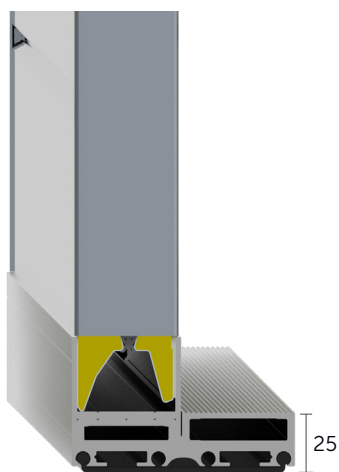

LOOPPOORT SMART CONNECTION

Smart Connection scharnieren voor een robuuste en eenvoudig te monteren looppoort. Profielen standaard gepoedercoat in RAL 9006 / 9016.

Buitenaanzicht:

Binnenaanzicht:

Beschikbare drempels:

17/4 mm

R I

25 mm

R I

40 mm

R I

80 mm

I