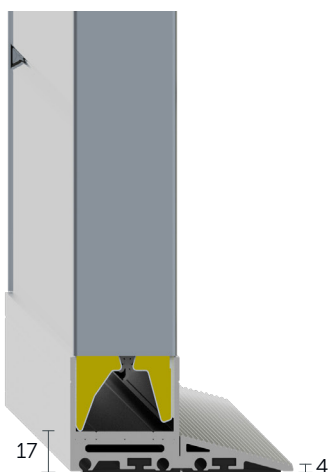

LOOPPOORT SMART CONNECTION

Smart Connection scharnieren voor een robuuste en eenvoudig te monteren looppoort. Profielen standaard gepoedercoat in RAL 9006 / 9016.

Buitenaanzicht:

Binnenaanzicht:

Beschikbare drempels:

17/4 mm

R I

25 mm

R I

40 mm

R I

80 mm

I