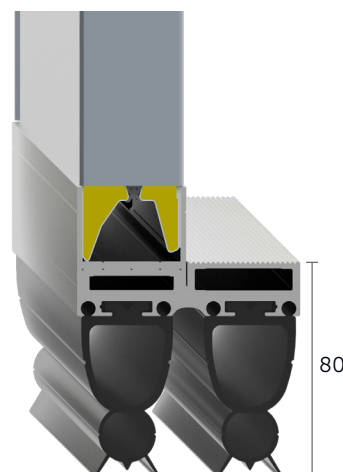

LOOPPOORT SMART CONNECTION

Smart Connection scharnieren voor een robuuste en eenvoudig te monteren looppoort. Profielen standaard gepoedercoat in RAL 9006 / 9016.

Buitenaanzicht:

Binnenaanzicht:

Beschikbare drempels:

17/4 mm

R I

25 mm

R I

40 mm

R I

80 mm

I

Onderloopbeveiligingen:

- Lichtlijst

- Lichtlijst

- Lichtlijst

- Lichtlijst
- DW
- Opto

Standaard uitrusting

Looppoorten worden bij zowel Residential Doors als Industrial Doors standaard geleverd met:

Bijbehorende sloten en bedieningsopties: