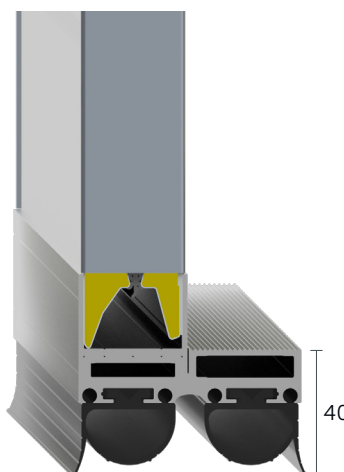

LOOPPOORT SMART CONNECTION

Smart Connection scharnieren voor een robuuste en eenvoudig te monteren looppoort. Profielen standaard gepoedercoat in RAL 9006 / 9016.

Buitenaanzicht:

Binnenaanzicht:

Beschikbare drempels:

17/4 mm

R I

25 mm

R I

40 mm

R I

80 mm

I

Onderloopbeveiligingen:

- Lichtlijst

- Lichtlijst

- Lichtlijst

- Lichtlijst
- DW
- Opto

Standaard uitrusting

Looppoorten worden bij zowel Residential Doors als Industrial Doors standaard geleverd met:

Bijbehorende sloten en bedieningsopties: